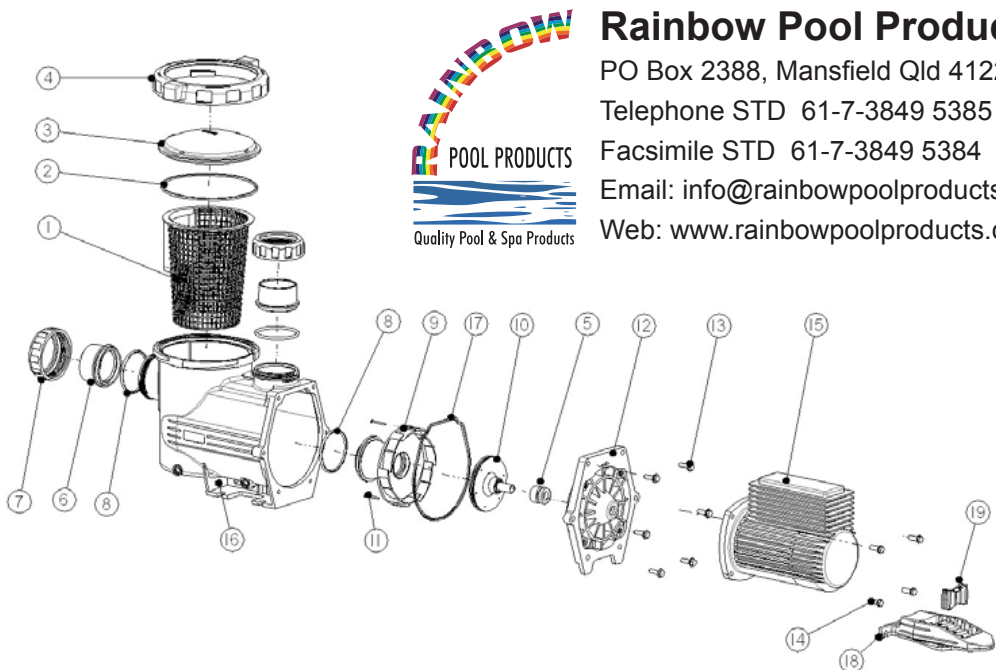

BX PUMPS

Key	Description	Product Code	Qty Required
1	FILTER BASKET - BX/P300 PUMP	40066	1
2	O RING - LID BX/P300 PUMP	78106	1
3	FILTER LID - CLEAR - BX /P300 PUMP	40086	1
4	CLAMP - FILTER LID - BX/P300 PUMP	40068	1
5	MECHANICAL SEAL - BX/TX/CX/E/CTX	75508	1
6	TAIL UNION - 65MM-50MM REDUCER - BX	950924	2
6	TAIL UNION - 65MM - BX/P300 PUMP	950925	2
7	LOCK NUT - 65MM TAIL UNION	950926	2
8	O RING - TAIL UNION 65MM - BX/FX/CT	78104	1
9	DIFFUSER - SMALL - BX/CTX/E/P300	40071A	1
10	IMPELLER MOULDED 14.4MM - MEDIUM	40062	1
10	IMPELLER - 1.0 HP TX / BX / P300 PUMP	40060F	1
10	IMPELLER - 1.5 HP TX / BX PUMP	40060G	1
10	IMPELLER - 2.0 HP TX / BX PUMP	40060H	1
10	IMPELLER 3.0 HP BX / TX PUMP	40060N	1
11	BOLT - PAN HEAD 6g X 35 S/TAP S/STEEL	40165	2
12	SEAL PLATE - BEIGE	40090	1
13	BOLT - M8 X 30 IND HEX SEMS S/STEEL	40150	6
14	WASHER - M10 X 25 IND HEX HEAD S/STEEL	40156	4
15	MOTOR 1100W BEIGE	71324	1
15	MOTOR 750W BEIGE	71323	1
15	MOTOR 1500W BEIGE	71329	1
15	MOTOR - 2200W - BEIGE	71331	1
15	MOTOR 1500W BEIGE 3PH	71330	1
15	MOTOR - 750W - BLACK	71313	1
15	MOTOR - 1100W - BLACK	71314	1
15	MOTOR - 1500W - BLACK	71319	1
16	VOLUTE - BX - H & L POT - BEIGE	40077	1
17	SQUARE O RING (SEAL PLATE) EPDM	70004	1
18	MOTOR FOOT - BEIGE	40050	1
19	RUBBER INSERT - V2 - PUMP MOTOR	40056	1